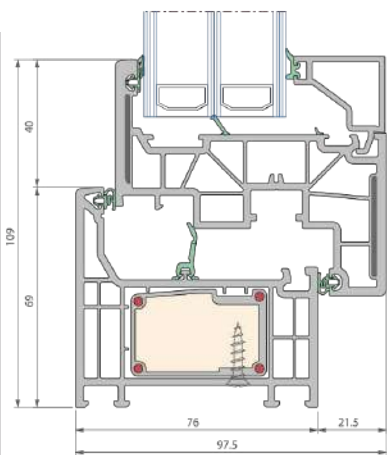

“Un design elegante da ogni punto di vista.”

reddot award 2019
winner

INFISSI
PVC

Sezione verticale

Sezione orizzontale

CARATTERISTICHE TECNICHE

Telaio	sezione da 76mm
Anta	sezione da 85mm
Spessori vetro compatibili con il telaio	Spessore vetro 12-55mm
Spessori vetro compatibili con l'anta	Spessore vetro 24-67mm