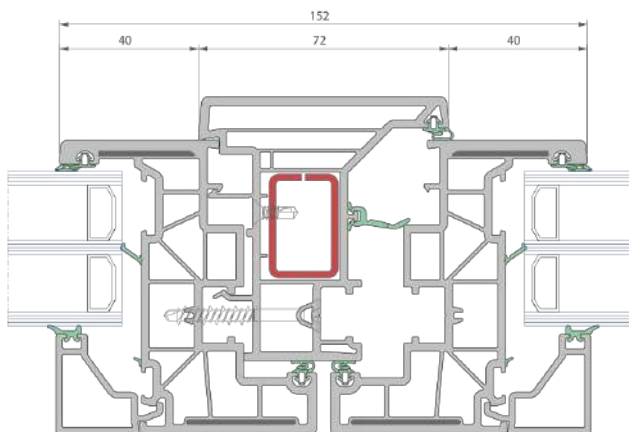

“Un design elegante da ogni punto di vista.”

reddot award 2019
winner

INFISSI
PVC

Sezione verticale

Sezione orizzontale

CARATTERISTICHE TECNICHE

Telaio	sezione da 76mm
Anta	sezione da 85mm
Spessori vetro compatibili con il telaio	Spessore vetro 12-55mm
Spessori vetro compatibili con l'anta	Spessore vetro 24-67mm

PRESTAZIONI

ENERGIA	
 Trasmittanza telaio e sezione anta (W/m2K)	0,88** ** Metodo camera calda secondo la ISO 12412-2

ELEGANT THERMOFIBRA

FINESTRE D'AUTORE